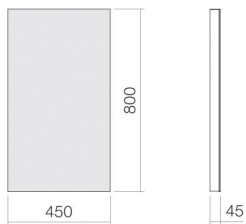

Diagramme de débit

Texte produit / d'appel d'offres

Miroir
SP.450
Miroirs

Article Numéro:

6717000899

Aide

Miroir, suspendu au mur, rectangulaire, l/h/p 450/800/45 mm, cadre aluminium, avec kit de fixation