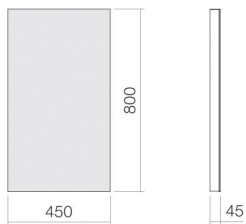

Technical factsheet

Spiegel

SP.450

Spiegels

Artikelnummer: 6717000899

Eigenschappen

Modelbeschrijving	SP.450
Artikelnummer	6717000899
Afmetingen	b/h/d 450 mm/800 mm/45 mm
Vorm	rechthoekig
Nettogewicht	5 kg
Soort montage	aan de muur hangend
Aanwijzing	frame aluminium

Optimaal raakvlak met de waskuitsparing bij armaturen met verticale uitloop (raakhoek 90°) en met ingebouwde perlator.

Doorstroombdiagram

Product- /aanbestedingstekst

Spiegel

SP.450

Spiegels

Artikelnummer:

6717000899

Tekst

Spiegel, aan de muur hangend, rechthoekig, b/h/d 450/800/45 mm, frame aluminium, inclusief bevestigingsset