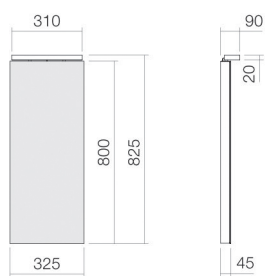

Technical factsheet

Spiegel
SP.325.4
Spiegels
Artikelnummer: 6716004899

Eigenschappen

Modelbeschrijving	SP.325.4
Artikelnummer	6716004899
Afmetingen	b/h/d 325 mm/825 mm/45 mm
Vorm	rechthoekig
Nettogewicht	4 kg
Soort montage	aan de muur hangend
Bollen	LED
Energieefficiëntieklasse	G
Lichtbesturing	Ruimteschakeling
Veiligheidsklasse	III
Veiligheidstype	IP20
Aanwijzing	AC220-240V – 50/60Hz / 4,5W frame aluminium LED 4,5 Watt, lichtkleur 4.000 Kelvin

Optimaal raakvlak met de waskomsparing bij armaturen met verticale uitloop (raakhoek 90°) en met ingebouwde perlator.

Doorstroombiagram

Product- /aanbestedingstekst

Spiegel

SP.325.4

Spiegels

Artikelnummer:

6716004899

Tekst

Spiegel, aan de muur hangend, rechthoekig, b/h/d 325/825/45 mm, frame aluminium, LED 4,5 Watt, lichtkleur 4.000 Kelvin, inclusief bevestigingsset, LED-converter
