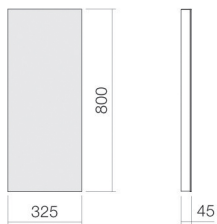

Technical factsheet

Spiegel

SP.325

Spiegels

Artikelnummer: 6716000899

Eigenschappen

Modelbeschrijving	SP.325
Artikelnummer	6716000899
Afmetingen	b/h/d 325 mm/800 mm/45 mm
Vorm	rechthoekig
Nettogewicht	4 kg
Soort montage	aan de muur hangend
Aanwijzing	frame aluminium

Optimaal raakvlak met de waskuitsparing bij armaturen met verticale uitloop (raakhoek 90°) en met ingebouwde perlator.

Doorstroombdiagram

Product- /aanbestedingstekst

Spiegel

SP.325

Spiegels

Artikelnummer:

6716000899

Tekst

Spiegel, aan de muur hangend, rechthoekig, b/h/d 325/800/45 mm, frame aluminium, inclusief bevestigingsset