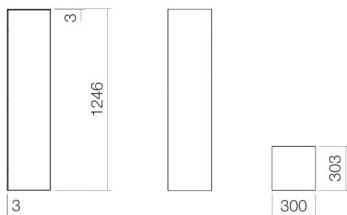

Doorstroombdiagram

Product- /aanbestedingstekst

Hoge kast
HS.FO1250.L
FO-serie (Folio)
Artikelnummer:

6323990016

Tekst