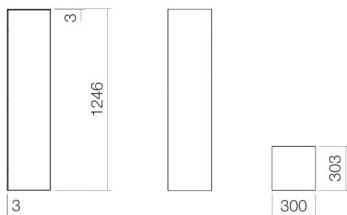

Doorstroombdiagram

Product- /aanbestedingstekst

Hoge kast
HS.FO1250.L
FO-serie (Folio)
Artikelnummer:

6323990011

Tekst