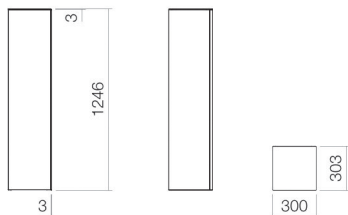

Doorstroombdiagram

Product- /aanbestedingstekst

Hoge kast
HS.FO1250.R
FO-serie (Folio)
Artikelnummer:

6323690016

Tekst