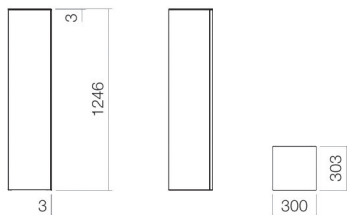

Fiche technique

Armoire colonne

HS.FO1250.R

Série FO (Folio)

Article Numéro: 6323690016

Propriétés

Description du modèle	HS.FO1250.R
Article Numéro	6323690016
Revêtement	ProShield
Matériau du meuble	façade et côté droit MDF décor bois chêne brossé
Dimensions	l/h/p 300 mm/1246 mm/303 mm
Formulaire	rectangulaire
Poids net	33,5 kg
Type de montage	suspendu au mur
Remarque	une porte, sans poignée avec « Push-to-open », charnière de porte à droite largeur avec porte ouverte 355 mm (angle d'ouverture 105°)

Impact optimal sur le bassin de la vasque avec les robinetteries à sortie verticale (angle d'impact 90°) et mousseur intégré.

Diagramme de débit

Texte produit / d'appel d'offres

Armoire colonne

HS.FO1250.R