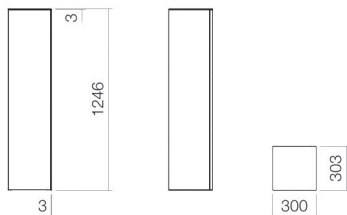

Doorstroombdiagram

Product- /aanbestedingstekst

Hoge kast
HS.FO1250.R
FO-serie (Folio)
Artikelnummer:

6323690014

Tekst