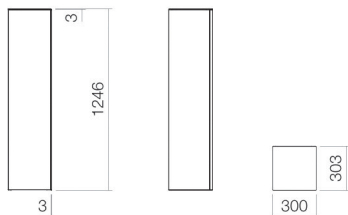

Doorstroombdiagram

Product- /aanbestedingstekst

Hoge kast
HS.FO1250.R
FO-serie (Folio)
Artikelnummer:

6323690011

Tekst