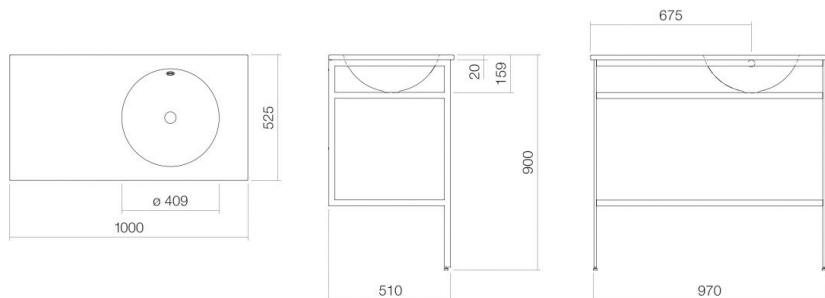

Doorstroombdiagram

Product- /aanbestedingstekst

Wastafelmeubel

WP.WF20.4

WF-Serie (Work.Frame)

Artikelnummer:

5274000000

Tekst