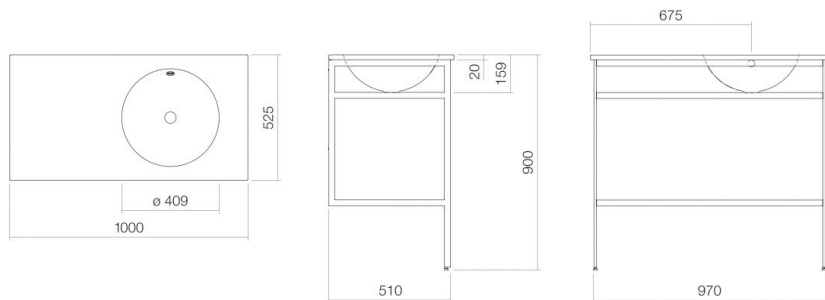

Technical factsheet

Wastafelmeubel

WP.WF20.4

WF-Serie (Work.Frame)

Artikelnummer: 5274000000

Eigenschappen

Modelbeschrijving	WP.WF20.4
Artikelnummer	5274000000
Materiaal wastafel	geglazuurd staal wit
Coating	ProShield
Materiaal meubels	staal console poederlak matzwart
Afmetingen	b/h/d 1000 mm/900 mm/525 mm
Vorm	rechthoekig
Gat	zonder kraangat
Overloop	met overloop
Waskomuitsparing	rond rechts
Nettogewicht	Diepte bak 409 mm 42 kg
Soort montage	op de vloer staand
Aanwijzing	wastafelblad 20 mm
Kranen verwijzing	Neervalpunt 148 mm - 208 mm vanaf de achterkant van de waskom

Optimaal raakvlak met de waskomuitsparing bij armaturen met verticale uitloop (raakhoek 90°) en met ingebouwde perlator.

Doorstroombdiagram

Product- /aanbestedingstekst

Wastafelmeubel

WP.WF20.4

WF-Serie (Work.Frame)

Artikelnummer:

5274000000

Tekst

Wastafelmeubel, op de vloer staand, rechthoekig, b/h/d 1000/900/525 mm, waskom rond, rechts, b/h/d 409/159/409 mm, geglazuurd staal, wit, ProShield, zonder kraangat, met overloop, staal console, poederlak, matzwart, wastafelblad 20 mm, inclusief bevestigingsset, glazen planchet, overloopgarnituur
