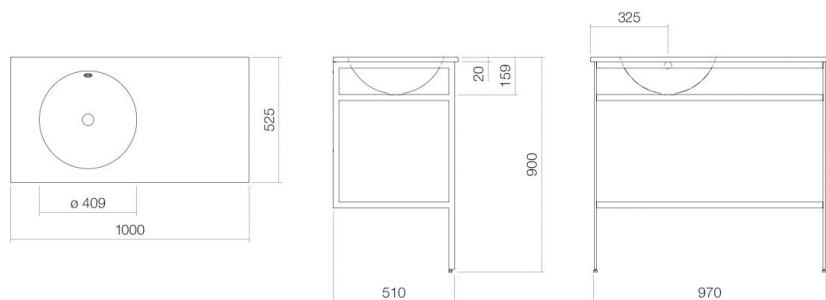

Technical factsheet

Wastafelmeubel

WP.WF20.3

WF-Serie (Work.Frame)

Artikelnummer: 5273000000

Eigenschappen

Modelbeschrijving	WP.WF20.3
Artikelnummer	5273000000
Materiaal wastafel	geglazuurd staal wit
Coating	ProShield
Materiaal meubels	staal console poederlak matzwart
Afmetingen	b/h/d 1000 mm/900 mm/525 mm
Vorm	rechthoekig
Gat	zonder kraangat
Overloop	met overloop
Waskomuitsparing	rond links
Nettogewicht	Diepte bak 409 mm 42 kg
Soort montage	op de vloer staand
Aanwijzing	wastafelblad 20 mm
Kranen verwijzing	Neervalpunt 148 mm - 208 mm vanaf de achterkant van de waskom

Optimaal raakvlak met de waskomuitsparing bij armaturen met verticale uitloop (raakhoek 90°) en met ingebouwde perlator.

Doorstroombiagram

Product- /aanbestedingstekst

Wastafelmeubel

WP.WF20.3

WF-Serie (Work.Frame)

Artikelnummer:

5273000000

Tekst

Wastafelmeubel, op de vloer staand, rechthoekig, b/h/d 1000/900/525 mm, waskom rond, links, b/h/d 409/159/409 mm, geglazuurd staal, wit, ProShield, zonder kraangat, met overloop, staal console, poederlak, matzwart, wastafelblad 20 mm, inclusief bevestigingsset, glazen planchet, overloopgarnituur
