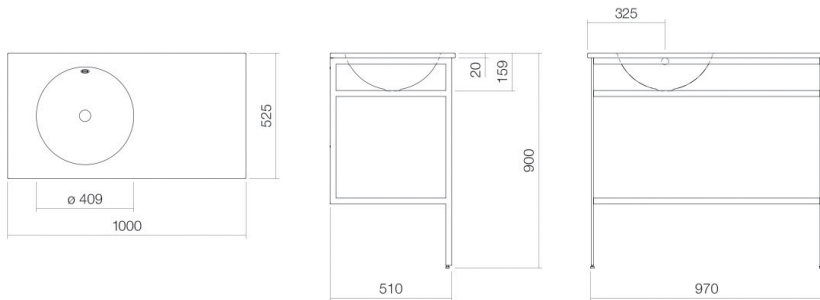

## Eigenschaften

---

Modellbeschreibung	WP.WF20.3
Artikelnummer	5273000000
Material Becken	glasierter Stahl weiß
Beschichtung	ProShield
Material Möbel	Stahlgestell Pulverlack Mattschwarz
Abmessungen	B/H/T 1000 mm/900 mm/525 mm
Form	rechteckig
Hahnloch	ohne Hahnloch
Überlauf	mit Überlauf
Beckenmulde	rund links Muldentiefe 409 mm
Nettogewicht	42 kg
Montageart	bodenstehend
Hinweis	Waschtischabdeckung 20 mm

Armaturenhinweis      Auftreffbereich 148 mm - 208 mm  
ab Beckenhinterkante

Optimales Auftreffen auf der Beckenmulde bei Armaturen mit senkrechtem Auslauf (Auftrreffwinkel 90°) und mit eingebautem Perlator.

## Produkt- /Ausschreibungstext

Waschplatz

WP.WF20.3

WF-Serie (Work.Frame)

Artikelnummer:

5273000000

Text

Waschplatz, bodenstehend, rechteckig, B/H/T 1000/900/525 mm, Mulde rund, links, B/H/T 409/159/409 mm, glasierter Stahl, weiß, ProShield, ohne Hahnloch, mit Überlauf, Stahlgestell, Pulverlack, Mattschwarz, Waschtischabdeckung 20 mm, inklusive Befestigungsset, Glasablage, Überlaufgarnitur