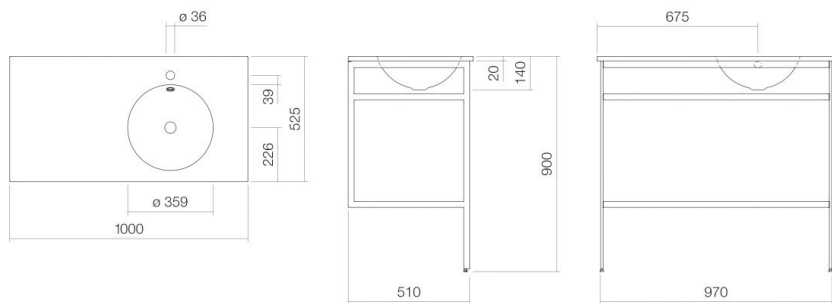

Technical factsheet

Wastafelmeubel

WP.WF20.2

WF-Serie (Work.Frame)

Artikelnummer: 5272000000

Eigenschappen

Modelbeschrijving	WP.WF20.2
Artikelnummer	5272000000
Materiaal wastafel	geglazuurd staal wit
Coating	ProShield
Materiaal meubels	staal console poederlak matzwart
Afmetingen	b/h/d 1000 mm/900 mm/525 mm
Vorm	rechthoekig
Gat	met een kraangat
Overloop	met overloop
Waskomuitsparing	rond rechts
Nettogewicht	Diepte bak 359 mm 42 kg
Soort montage	op de vloer staand
Aanwijzing	wastafelblad 20 mm

Kranen verwijzing Neervalpunt 129 mm - 169 mm
vanaf midden van de kraangat

Optimaal raakvlak met de waskomuitsparing bij armaturen met verticale uitloop (raakhoek 90°) en met ingebouwde perlator.

Doorstroombiagram

Product- /aanbestedingstekst

Wastafelmeubel

WP.WF20.2

WF-Serie (Work.Frame)

Artikelnummer:

5272000000

Tekst

Wastafelmeubel, op de vloer staand, rechthoekig, b/h/d 1000/900/525 mm, waskom rond, rechts, b/h/d 359/140/359 mm, geglazuurd staal, wit, ProShield, met een kraangat, met overloop, staal console, poederlak, matzwart, wastafelblad 20 mm, inclusief bevestigingsset, glazen planchet, overloopgarnituur
