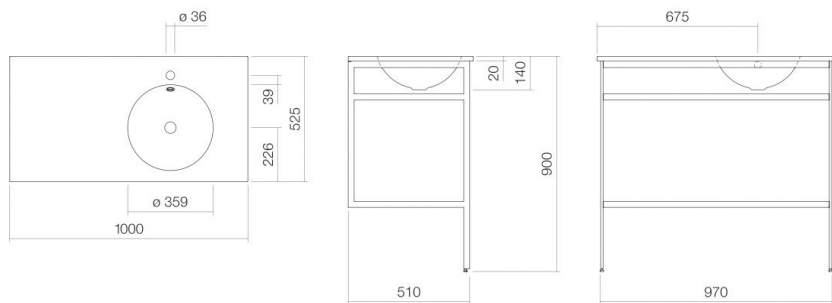

Doorstroombiagram

Product- /aanbestedingstekst

Wastafelmeubel

WP.WF20.2

WF-Serie (Work.Frame)

Artikelnummer:

5272000000

Tekst