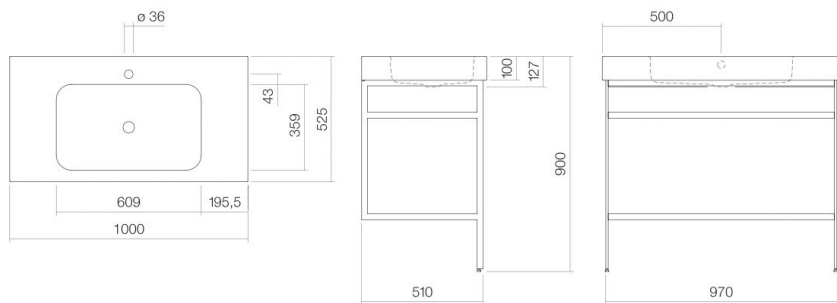

Technical factsheet

Wastafelmeubel

WP.WF100.1

WF-Serie (Work.Frame)

Artikelnummer: 5270000000

Eigenschappen

Modelbeschrijving	WP.WF100.1
Artikelnummer	5270000000
Materiaal wastafel	geglazuurd staal wit
Coating	ProShield
Materiaal meubels	staal console poederlak matzwart
Afmetingen	b/h/d 1000 mm/900 mm/525 mm
Vorm	rechthoekig
Gat	met een kraangat
Overloop	met overloop
Waskomuitsparing	rechthoekig gecentreerd
Nettogewicht	Diepte bak 359 mm 49 kg
Soort montage	op de vloer staand
Aanwijzing	wastafelblad 100 mm

Kranen verwijzing Neervalpunt 105 mm - 155 mm
vanaf midden van de kraangat

Optimaal raakvlak met de waskomuitsparing bij armaturen met verticale uitloop (raakhoek 90°) en met ingebouwde perlator.

Doorstroombiagram

Product- /aanbestedingstekst

Wastafelmeubel

WP.WF100.1

WF-Serie (Work.Frame)

Artikelnummer:

5270000000

Tekst

Wastafelmeubel, op de vloer staand, rechthoekig, b/h/d 1000/900/525 mm, waskom rechthoekig, gecentreerd, b/h/d 609/100/359 mm, geglazuurd staal, wit, ProShield, met een kraangat, met overloop, staal console, poederlak, matzwart, wastafelblad 100 mm, inclusief bevestigingsset, glazen planchet, overloopgarnituur
