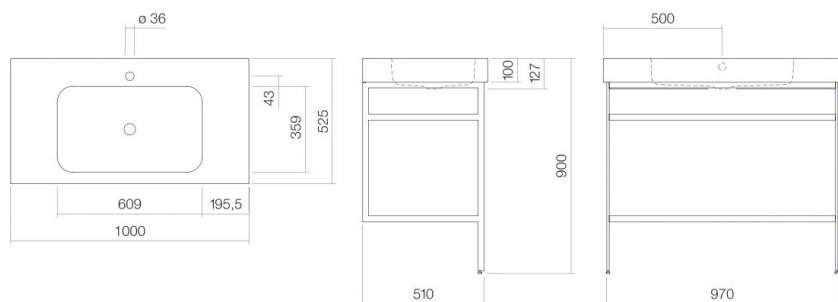

Technical factsheet

Wastafelmeubel

WP.WF100.1

WF-Serie (Work.Frame)

Artikelnummer: 5270000000

Eigenschappen

Modelbeschrijving	WP.WF100.1
Artikelnummer	5270000000
Materiaal wastafel	geglazuurd staal wit
Coating	ProShield
Materiaal meubels	staal console poederlak matzwart
Afmetingen	b/h/d 1000 mm/900 mm/525 mm
Vorm	rechthoekig
Gat	met een kraangat
Overloop	met overloop
Waskomuitsparing	rechthoekig gecentreerd
Nettogewicht	Diepte bak 359 mm 49 kg
Soort montage	op de vloer staand
Aanwijzing	wastafelblad 100 mm
Kranen verwijzing	Neervalpunt 105 mm - 155 mm vanaf midden van de kraangat

Optimaal raakvlak met de waskomuitsparing bij armaturen met verticale uitloop (raakhoek 90°) en met ingebouwde perlator.

Doorstroombiagram

Product- /aanbestedingstekst

Wastafelmeubel

WP.WF100.1

WF-Serie (Work.Frame)

Artikelnummer:

5270000000

Tekst

Wastafelmeubel, op de vloer staand, rechthoekig, b/h/d 1000/900/525 mm, waskom rechthoekig, gecentreerd, b/h/d 609/100/359 mm, geglazuurd staal, wit, ProShield, met een kraangat, met overloop, staal console, poederlak, matzwart, wastafelblad 100 mm, inclusief bevestigingsset, glazen planchet, overloopgarnituur
