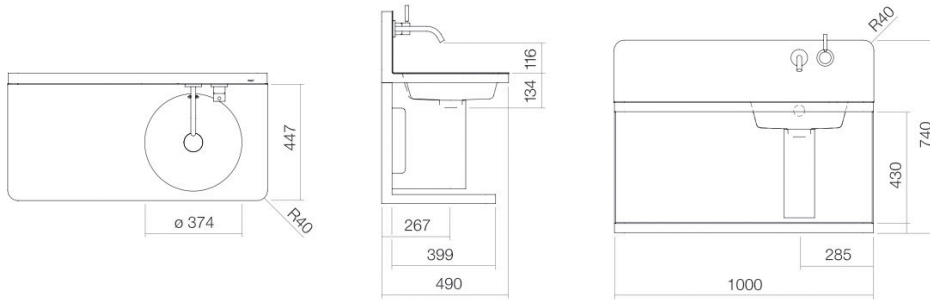

### Wastafel voor renovatie

WP.S19L.2R

S19-serie (Steel19)

Artikelnummer: 5268000000

## Eigenschappen

---

Modelbeschrijving	WP.S19L.2R
Artikelnummer	5268000000
Materiaal wastafel	geglazuurd staal wit
Coating	ProShield
Materiaal meubels	staal console poederlak matzwart
Afmetingen	b/h/d 1000 mm/740 mm/490 mm
Vorm	rechthoekig
Overloop	met overloop
Waskomuitsparing	rond rechts
Nettogewicht	Diepte bak 374 mm 49 kg
Soort montage	aan de muur hangend
Aanwijzing	drukslangen 600 mm

Optimaal raakvlak met de waskomuitsparing bij armaturen met verticale uitloop (raakhoek 90°) en met ingebouwde perlator.

## Tekst

Wastafel voor renovatie, aan de muur hangend, rechthoekig, b/h/d 1000/740/490 mm, waskom rond, rechts, b/h/d 374/134/374 mm, geglazuurd staal, wit, ProShield, met overloop, console, staal console, poederlak, matzwart, drukslangen 600 mm, inclusief bevestigingsset, ventielkap, geglazuurd in de kleur van de waskom, Ø 74 mm, sifon, sifonbekleding matzwart, glazen planchet, wanduitlooparmatuur in de spatwand