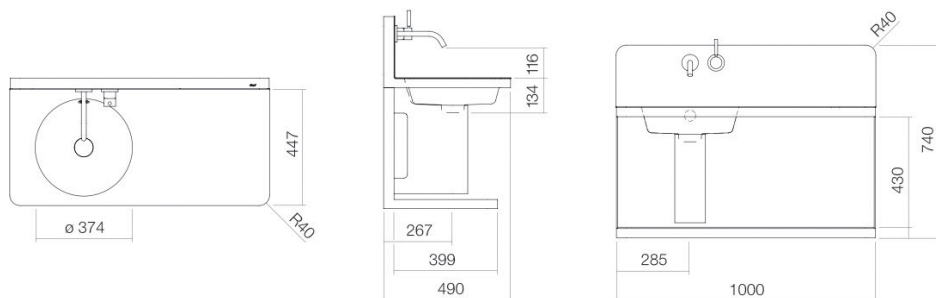

Doorstroomdiagram

Product- /aanbestedingstekst

Wastafel voor renovatie

WP.S19L.1R

S19-serie (Steel19)

Artikelnummer:

5267000000

Tekst