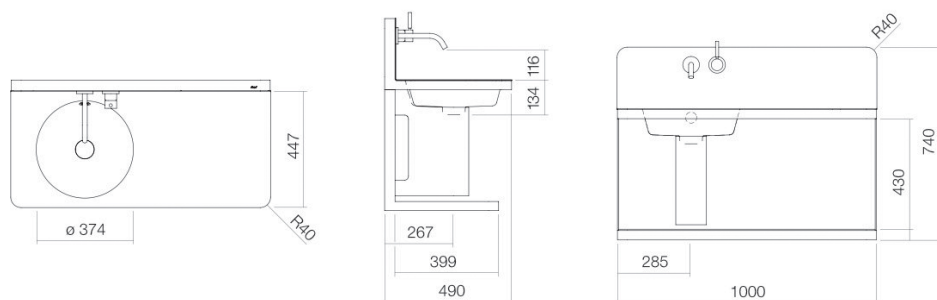

Technical factsheet

Wastafel voor renovatie

WP.S19L.1R

S19-serie (Steel19)

Artikelnummer: 5267000000

Eigenschappen

Modelbeschrijving	WP.S19L.1R
Artikelnummer	5267000000
Materiaal wastafel	geglazuurd staal wit
Coating	ProShield
Materiaal meubels	staal console poederlak matzwart
Afmetingen	b/h/d 1000 mm/740 mm/490 mm
Vorm	rechthoekig
Overloop	met overloop
Waskomuitsparing	rond links
Nettogewicht	Diepte bak 374 mm 49 kg
Soort montage	aan de muur hangend
Aanwijzing	drukslangen 600 mm

Optimaal raakvlak met de waskomuitsparing bij armaturen met verticale uitloop (raakhoek 90°) en met ingebouwde perlator.

Doorstroombiagram

Product- /aanbestedingstekst

Wastafel voor renovatie

WP.S19L.1R

S19-serie (Steel19)

Artikelnummer:

5267000000

Tekst

Wastafel voor renovatie, aan de muur hangend, rechthoekig, b/h/d 1000/740/490 mm, waskom rond, links, b/h/d 374/134/374 mm, geglazuurd staal, wit, ProShield, met overloop, console, staal console, poederlak, matzwart, drukslangen 600 mm, inclusief bevestigingsset, ventielkap, geglazuurd in de kleur van de waskom, Ø 74 mm, sifon, sifonbekleding matzwart, glazen planchet, wanduitlooparmatuur in de spatwand
