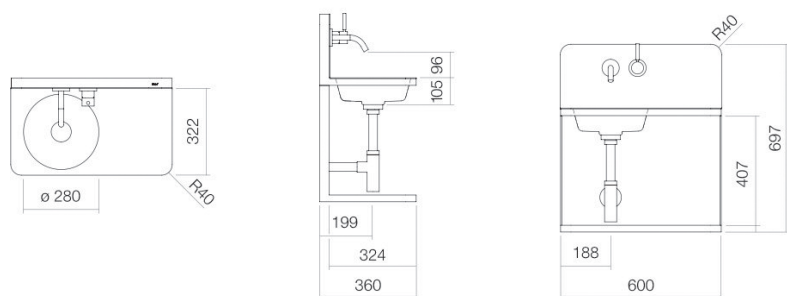

Technical factsheet

Wastafel voor renovatie

WP.S19.1R

S19-serie (Steel19)

Artikelnummer: 5266000000

Eigenschappen

Modelbeschrijving	WP.S19.1R
Artikelnummer	5266000000
Materiaal wastafel	geglazuurd staal wit
Coating	ProShield
Materiaal meubels	staal console poederlak matzwart
Afmetingen	b/h/d 600 mm/697 mm/360 mm
Vorm	rechthoekig
Overloop	zonder overloop
Waskomuitsparing	rond links
Nettogewicht	Diepte bak 280 mm 24 kg
Soort montage	aan de muur hangend
Aanwijzing	drukslangen 600 mm

Optimaal raakvlak met de waskomuitsparing bij armaturen met verticale uitloop (raakhoek 90°) en met ingebouwde perlator.

Doorstroombiagram

Product- /aanbestedingstekst

Wastafel voor renovatie

WP.S19.1R

S19-serie (Steel19)

Artikelnummer:

5266000000

Tekst

Wastafel voor renovatie, aan de muur hangend, rechthoekig, b/h/d 600/697/360 mm, waskom rond, links, b/h/d 280/105/280 mm, geglazuurd staal, wit, ProShield, zonder overloop, console, staal console, poederlak, matzwart, drukslangen 600 mm, inclusief bevestigingsset, schachtventiel, ventielkap, geglazuurd in de kleur van de waskom, Ø 74 mm, sifon, glazen planchet, wanduitlooparmatuur in de spatwand
