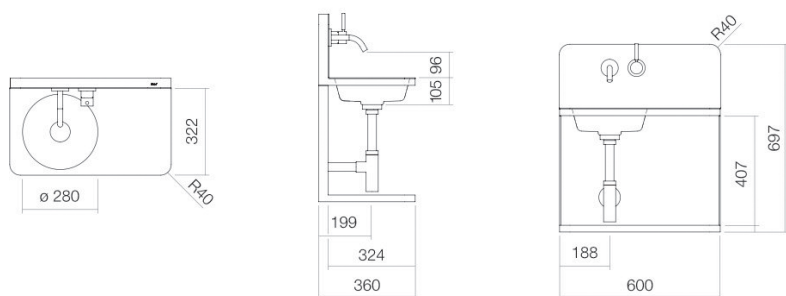

Technical factsheet

Wastafel voor renovatie

WP.S19.1R

S19-serie (Steel19)

Artikelnummer: 5266000000

Eigenschappen

Modelbeschrijving	WP.S19.1R
Artikelnummer	5266000000
Materiaal wastafel	geglazuurd staal wit
Coating	ProShield
Materiaal meubels	staal console poederlak matzwart
Afmetingen	b/h/d 600 mm/697 mm/360 mm
Vorm	rechthoekig
Overloop	zonder overloop
Waskomuitsparing	rond links
Nettogewicht	Diepte bak 280 mm 24 kg
Soort montage	aan de muur hangend
Aanwijzing	drukslangen 600 mm

Optimaal raakvlak met de waskomuitsparing bij armaturen met verticale uitloop (raakhoek 90°) en met ingebouwde perlator.

Doorstroombiagram

Product- /aanbestedingstekst

Wastafel voor renovatie

WP.S19.1R

S19-serie (Steel19)

Artikelnummer:

5266000000

Tekst

Wastafel voor renovatie, aan de muur hangend, rechthoekig, b/h/d 600/697/360 mm, waskom rond, links, b/h/d 280/105/280 mm, geglazuurd staal, wit, ProShield, zonder overloop, console, staal console, poederlak, matzwart, drukslangen 600 mm, inclusief bevestigingsset, schachtventiel, ventielkap, geglazuurd in de kleur van de waskom, Ø 74 mm, sifon, glazen planchet, wanduitlooparmatuur in de spatwand
