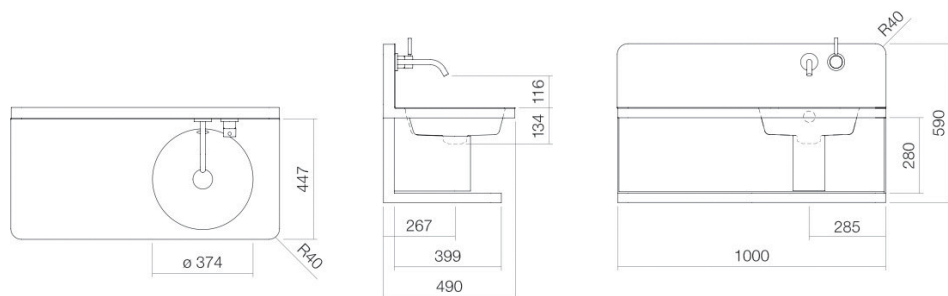

## Eigenschappen

---

Modelbeschrijving	WP.S19L.2
Artikelnummer	5262000000
Materiaal wastafel	geglazuurd staal wit
Coating	ProShield
Materiaal meubels	staal console poederlak matzwart
Afmetingen	b/h/d 1000 mm/590 mm/490 mm
Vorm	rechthoekig
Overloop	met overloop
Waskomuitsparing	rond rechts
Nettogewicht	Diepte bak 374 mm 33 kg
Soort montage	aan de muur hangend

Optimaal raakvlak met de waskomuitsparing bij armaturen met verticale uitloop (raakhoek 90°) en met ingebouwde perlator.

### Tekst

Wastafelmeubel, aan de muur hangend, rechthoekig, b/h/d 1000/590/490 mm, waskom rond, rechts, b/h/d 374/134/374 mm, geglazuurd staal, wit, ProShield, met overloop, console, staal console, poederlak, matzwart, inclusief bevestigingsset, ventielkap, geglazuurd in de kleur van de waskom, Ø 74 mm, sifon, sifonbekleding matzwart, glazen planchet, wanduitlooparmatuur in de spatwand