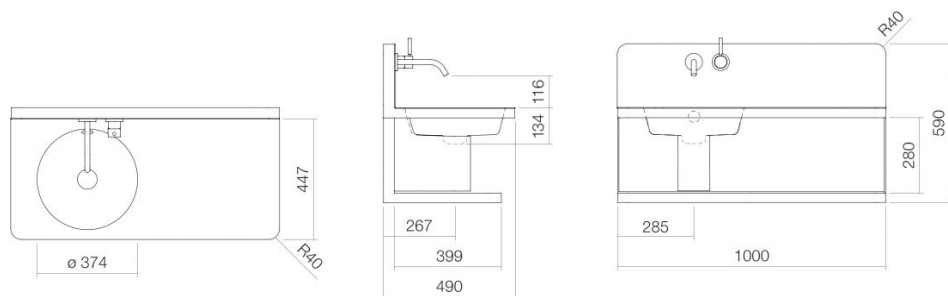

## Eigenschappen

---

Modelbeschrijving	WP.S19L.1
Artikelnummer	5261000000
Materiaal wastafel	geglazuurd staal wit
Coating	ProShield
Materiaal meubels	staal console poederlak matzwart
Afmetingen	b/h/d 1000 mm/590 mm/490 mm
Vorm	rechthoekig
Overloop	met overloop
Waskomuitsparing	rond links
Nettogewicht	Diepte bak 374 mm 33 kg
Soort montage	aan de muur hangend

Optimaal raakvlak met de waskomuitsparing bij armaturen met verticale uitloop (raakhoek 90°) en met ingebouwde perlator.

### Tekst

Wastafelmeubel, aan de muur hangend, rechthoekig, b/h/d 1000/590/490 mm, waskom rond, links, b/h/d 374/134/374 mm, geglazuurd staal, wit, ProShield, met overloop, console, staal console, poederlak, matzwart, inclusief bevestigingsset, ventielkap, geglazuurd in de kleur van de waskom, Ø 74 mm, sifon, sifonbekleding matzwart, glazen planchet, wanduitlooparmatuur in de spatwand