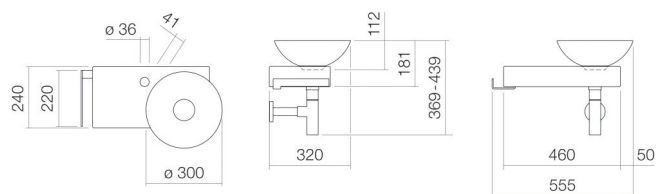

## Eigenschappen

---

Modelbeschrijving  
Artikelnummer  
Materiaal wastafel

WP.PN2  
5257000084  
geglazuurd staal  
wit  
ProShield  
b/h/d 555 mm/400 mm/320 mm  
rechthoekig  
met een kraangat  
zonder overloop  
8 kg  
aan de muur hangend

Coating  
Afmetingen  
Vorm  
Gat  
Overloop  
Nettogewicht  
Soort montage

Kranen verwijzing

Neervalpunt 121 mm - 151 mm  
vanaf midden van de kraangat

Optimaal raakvlak met de waskuitsparing bij armaturen met verticale uitloop (raakhoek 90°) en met ingebouwde perlator.

## Product- /aanbestedingstekst

Wastafelmeubel

WP.PN2

PN-serie (Piccolo Novo)

Artikelnummer:

5257000084

Tekst

Wastafelmeubel, aan de muur hangend, rechthoekig, b/h/d 555/400/320 mm, Schotelvormige waskommen, waskom rechts, b/h/d 300/112/300 mm, geglazuurd staal, wit, ProShield, met een kraangat, links naast kom, zonder overloop, console, staal, geglazuurd, roestvrij staal, gepolijst, inclusief bevestigingsset, schachtventiel, ventielkap, geglazuurd in de kleur van de waskom, Ø 84 mm, sifon verchromd