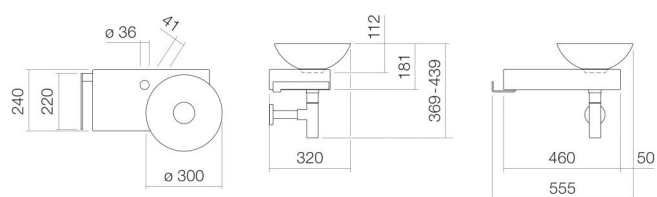

## Propriétés

---

Description du modèle	WP.PN2
Article Numéro	5257000084
Matériau lavabo	acier vitrifié
	blanc
Revêtement	ProShield
Dimensions	l/h/p 555 mm/400 mm/320 mm
Formulaire	rectangulaire
Perçement	avec un perçement pour robinetterie
Trop-plein	sans trop-plein
Poids net	8 kg
Type de montage	suspendu au mur

### Conseil pour la robinetterie

Zone d'impact 121 mm - 151 mm  
à partir du point central de perçement de la robinetterie

Impact optimal sur le bassin de la vasque avec les robinetteries à sortie verticale (angle d'impact 90°) et mousseur intégré.

### Aide

Plan de toilette, suspendu au mur, rectangulaire, l/h/p 555/400/320 mm, Vasques-bols, lavabo droite, l/h/p 300/112/300 mm, acier vitrifié, blanc, ProShield, avec un percement pour robinetterie, à gauche à côté du bol, sans trop-plein, console, acier, vitrifié, inox poli, avec kit de fixation, bonde, cache-bonde, vitrification dans la couleur de la vasque, Ø 84 mm, siphon chromé