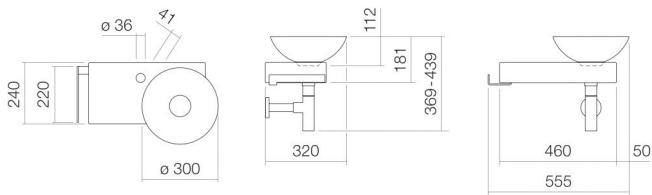

Technisches Datenblatt

Waschplatz
WP.PN2
PN-Serie (Piccolo Novo)
Artikelnummer: 5257000084

Eigenschaften

Modellbeschreibung	WP.PN2
Artikelnummer	5257000084
Material Becken	glasierter Stahl weiß
Beschichtung	ProShield
Material Möbel	Stahl glasiert Gravel matt
Abmessungen	B/H/T 555 mm/400 mm/320 mm
Form	rechteckig
Hahnloch	mit einem Hahnloch
Überlauf	ohne Überlauf
Nettogewicht	8 kg
Montageart	wandhängend
Armaturenhinweis	Auftreffbereich 121 mm - 151 mm ab Mitte Hahnloch

Optimales Auftreffen auf der Beckenmulde bei Armaturen mit senkrechtem Auslauf (Auftrittswinkel 90°) und mit eingebautem Perlator.

Durchflussdiagramm

Produkt- /Ausschreibungstext

Waschplatz

WP.PN2

PN-Serie (Piccolo Novo)

Artikelnummer:

5257000084

Text

Waschplatz, wandhängend, rechteckig, B/H/T 555/400/320 mm, Schalenbecken, Mulde rechts, B/H/T 300/112/300 mm, glasierter Stahl, weiß, ProShield, mit einem Hahnloch, links neben Schale, ohne Überlauf, Konsole, Stahl, glasiert, Gravel matt, Handtuchhalter seitlich, Edelstahl poliert, inklusive Befestigungsset, Schaftventil, Ventilkappe, glasiert in Beckenfarbe, Ø 84 mm, Siphon verchromt
