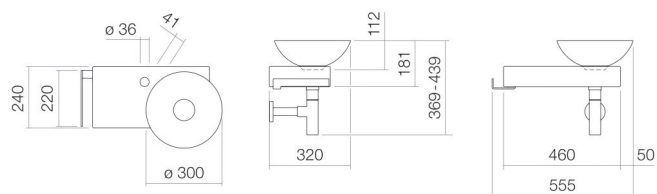

## Eigenschappen

---

Modelbeschrijving  
Artikelnummer  
Materiaal wastafel

WP.PN2  
5257000083  
geglazuurd staal  
wit  
ProShield  
b/h/d 555 mm/400 mm/320 mm  
rechthoekig  
met een kraangat  
zonder overloop  
8 kg  
aan de muur hangend

Coating  
Afmetingen  
Vorm  
Gat  
Overloop  
Nettogewicht  
Soort montage

Kranen verwijzing

Neervalpunt 121 mm - 151 mm  
vanaf midden van de kraangat

Optimaal raakvlak met de waskuitsparing bij armaturen met verticale uitloop (raakhoek 90°) en met ingebouwde perlator.

## Product- /aanbestedingstekst

Wastafelmeubel

WP.PN2

PN-serie (Piccolo Novo)

Artikelnummer:

5257000083

Tekst

Wastafelmeubel, aan de muur hangend, rechthoekig, b/h/d 555/400/320 mm, Schotelvormige waskommen, waskom rechts, b/h/d 300/112/300 mm, geglazuurd staal, wit, ProShield, met een kraangat, links naast kom, zonder overloop, console, staal, geglazuurd, roestvrij staal, gepolijst, inclusief bevestigingsset, schachtventiel, ventielkap, geglazuurd in de kleur van de waskom, Ø 84 mm, sifon verchromd