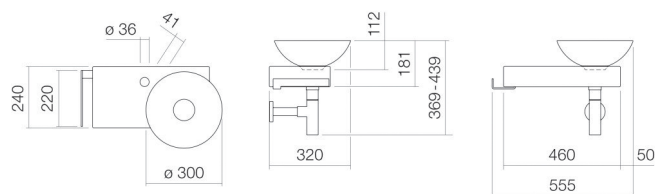

Fiche technique

Plan de toilette

WP.PN2

série PN (Piccolo Novo)

Article Numéro: 5257000083

Propriétés

Description du modèle	WP.PN2
Article Numéro	5257000083
Matériau lavabo	acier vitrifié
	blanc
Revêtement	ProShield
Dimensions	l/h/p 555 mm/400 mm/320 mm
Formulaire	rectangulaire
Percement	avec un percement pour robinetterie
Trop-plein	sans trop-plein
Poids net	8 kg
Type de montage	suspendu au mur

Conseil pour la robinetterie

Zone d'impact 121 mm - 151 mm
à partir du point central de percement de la robinetterie

Impact optimal sur le bassin de la vasque avec les robinetteries à sortie verticale (angle d'impact 90°) et mousseur intégré.

Diagramme de débit

Texte produit / d'appel d'offres

Plan de toilette

WP.PN2

série PN (Piccolo Novo)

Article Numéro:

5257000083

Aide

Plan de toilette, suspendu au mur, rectangulaire, l/h/p 555/400/320 mm, Vasques-bols, lavabo droite, l/h/p 300/112/300 mm, acier vitrifié, blanc, ProShield, avec un percement pour robinetterie, à gauche à côté du bol, sans trop-plein, console, acier, vitrifié, inox poli, avec kit de fixation, bonde, cache-bonde, vitrification dans la couleur de la vasque, Ø 84 mm, siphon chromé
