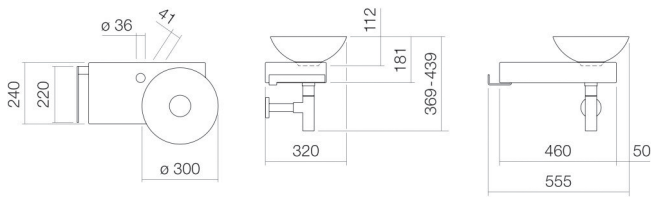

## Eigenschaften

---

Modellbeschreibung	WP.PN2
Artikelnummer	5257000083
Material Becken	glasierter Stahl weiß
Beschichtung	ProShield
Material Möbel	Stahl glasiert Nordic matt
Abmessungen	B/H/T 555 mm/400 mm/320 mm
Form	rechteckig
Hahnloch	mit einem Hahnloch
Überlauf	ohne Überlauf
Nettogewicht	8 kg
Montageart	wandhängend
Armaturenhinweis	Auftreffbereich 121 mm - 151 mm ab Mitte Hahnloch

Optimales Auftreffen auf der Beckenmulde bei Armaturen mit senkrechtem Auslauf (Auftrittswinkel 90°) und mit eingebautem Perlator.

## Produkt- /Ausschreibungstext

Waschplatz

WP.PN2

PN-Serie (Piccolo Novo)

Artikelnummer:

5257000083

Text

Waschplatz, wandhängend, rechteckig, B/H/T 555/400/320 mm, Schalenbecken, Mulde rechts, B/H/T 300/112/300 mm, glasierter Stahl, weiß, ProShield, mit einem Hahnloch, links neben Schale, ohne Überlauf, Konsole, Stahl, glasiert, Nordic matt, Handtuchhalter seitlich, Edelstahl poliert, inklusive Befestigungsset, Schaftventil, Ventilkappe, glasiert in Beckenfarbe, Ø 84 mm, Siphon verchromt