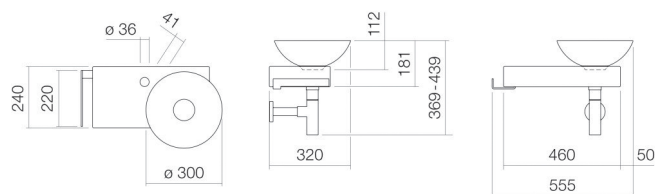

Technical factsheet

Wastafelmeubel

WP.PN2

PN-serie (Piccolo Novo)

Artikelnummer: 5257000081

Eigenschappen

Modelbeschrijving
Artikelnummer
Materiaal wastafel

WP.PN2
5257000081
geglazuurd staal
wit
ProShield
b/h/d 555 mm/400 mm/320 mm
rechthoekig
met een kraangat
zonder overloop
8 kg
aan de muur hangend

Coating
Afmetingen
Vorm
Gat
Overloop
Nettogewicht
Soort montage

Kranen verwijzing

Neervalpunt 121 mm - 151 mm
vanaf midden van de kraangat

Optimaal raakvlak met de waskuitsparing bij armaturen met verticale uitloop (raakhoek 90°) en met ingebouwde perlator.

Doorstroombdiagram

Product- /aanbestedingstekst

Wastafelmeubel

WP.PN2

PN-serie (Piccolo Novo)

Artikelnummer:

5257000081

Tekst

Wastafelmeubel, aan de muur hangend, rechthoekig, b/h/d 555/400/320 mm, Schotelvormige waskommen, waskom rechts, b/h/d 300/112/300 mm, geglazuurd staal, wit, ProShield, met een kraangat, links naast kom, zonder overloop, console, staal, geglazuurd, roestvrij staal, gepolijst, inclusief bevestigingsset, schachtventiel, ventielkap, geglazuurd in de kleur van de waskom, Ø 84 mm, sifon verchromd
