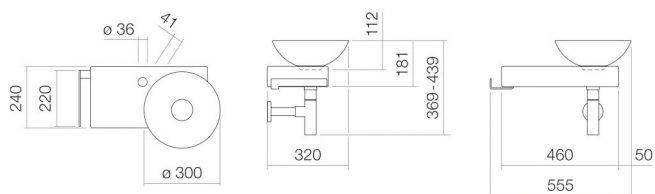

Fiche technique

Plan de toilette

WP.PN2

série PN (Piccolo Novo)

Article Numéro: 5257000081

Propriétés

Description du modèle	WP.PN2
Article Numéro	5257000081
Matériau lavabo	acier vitrifié
	blanc
Revêtement	ProShield
Dimensions	l/h/p 555 mm/400 mm/320 mm
Formulaire	rectangulaire
Percement	avec un percement pour robinetterie
Trop-plein	sans trop-plein
Poids net	8 kg
Type de montage	suspendu au mur

Conseil pour la robinetterie

Zone d'impact 121 mm - 151 mm
à partir du point central de percement de la robinetterie

Impact optimal sur le bassin de la vasque avec les robinetteries à sortie verticale (angle d'impact 90°) et mousseur intégré.

Diagramme de débit

Texte produit / d'appel d'offres

Plan de toilette

WP.PN2

série PN (Piccolo Novo)

Article Numéro:

5257000081

Aide

Plan de toilette, suspendu au mur, rectangulaire, l/h/p 555/400/320 mm, Vasques-bols, lavabo droite, l/h/p 300/112/300 mm, acier vitrifié, blanc, ProShield, avec un percement pour robinetterie, à gauche à côté du bol, sans trop-plein, console, acier, vitrifié, inox poli, avec kit de fixation, bonde, cache-bonde, vitrification dans la couleur de la vasque, Ø 84 mm, siphon chromé
