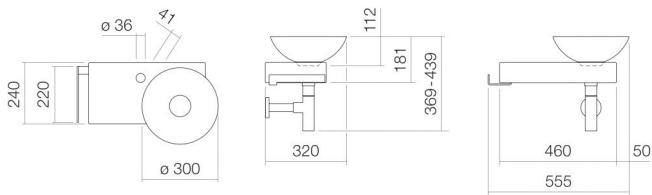

Oyster matt

B/H/T 555 mm/400 mm/320 mm

rechteckig

mit einem Hahnloch

ohne Überlauf

8 kg

wandhängend

Armaturenhinweis

Auftreffbereich 121 mm - 151 mm

ab Mitte Hahnloch

Optimales Auftreffen auf der Beckenmulde bei Armaturen mit senkrechtem Auslauf (Auftrittswinkel 90°) und mit eingebautem Perlator.

Durchflussdiagramm

Produkt- /Ausschreibungstext

Waschplatz

WP.PN2

PN-Serie (Piccolo Novo)

Artikelnummer:

5257000081

Text

Waschplatz, wandhängend, rechteckig, B/H/T 555/400/320 mm, Schalenbecken, Mulde rechts, B/H/T 300/112/300 mm, glasierter Stahl, weiß, ProShield, mit einem Hahnloch, links neben Schale, ohne Überlauf, Konsole, Stahl, glasiert, Oyster matt, Handtuchhalter seitlich, Edelstahl poliert, inklusive Befestigungsset, Schaftventil, Ventilkappe, glasiert in Beckenfarbe, Ø 84 mm, Siphon verchromt
