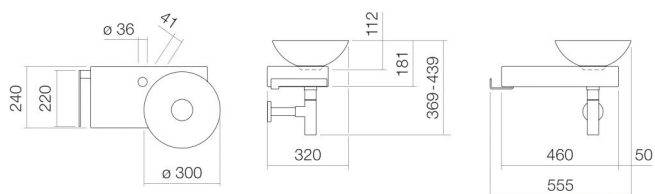

Fiche technique

Plan de toilette

WP.PN2

série PN (Piccolo Novo)

Article Numéro: 5257000000

Propriétés

Description du modèle	WP.PN2
Article Numéro	5257000000
Matériau lavabo	acier vitrifié blanc
Revêtement	ProShield
Matériau du meuble	acier vitrifié blanc
Dimensions	l/h/p 555 mm/400 mm/320 mm
Formulaire	rectangulaire
Percement	avec un percement pour robinetterie
Trop-plein	sans trop-plein
Poids net	8 kg
Type de montage	suspendu au mur

Conseil pour la robinetterie

Zone d'impact 121 mm - 151 mm
à partir du point central de percement de la robinetterie

Impact optimal sur le bassin de la vasque avec les robinetteries à sortie verticale (angle d'impact 90°) et mousseur intégré.

Diagramme de débit

Texte produit / d'appel d'offres

Plan de toilette

WP.PN2

série PN (Piccolo Novo)

Article Numéro:

5257000000

Aide

Plan de toilette, suspendu au mur, rectangulaire, l/h/p 555/400/320 mm, Vasques-bols, lavabo droite, l/h/p 300/112/300 mm, acier vitrifié, blanc, ProShield, avec un percement pour robinetterie, à gauche à côté du bol, sans trop-plein, console, acier, vitrifié, blanc, inox poli, avec kit de fixation, bonde, cache-bonde, vitrification dans la couleur de la vasque, Ø 84 mm, siphon chromé
