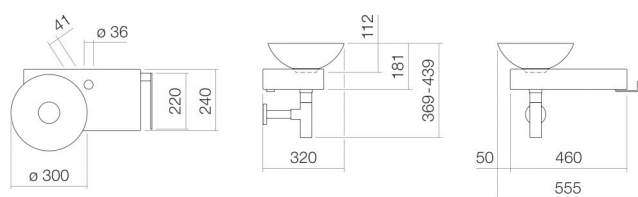

## Eigenschappen

---

Modelbeschrijving  
Artikelnummer  
Materiaal wastafel

WP.PN1  
5256000084  
geglazuurd staal  
wit  
ProShield  
b/h/d 555 mm/400 mm/320 mm  
rechthoekig  
met een kraangat  
zonder overloop  
8 kg  
aan de muur hangend

Coating  
Afmetingen  
Vorm  
Gat  
Overloop  
Nettogewicht  
Soort montage

Kranen verwijzing

Neervalpunt 121 mm - 151 mm  
vanaf midden van de kraangat

Optimaal raakvlak met de waskuitsparing bij armaturen met verticale uitloop (raakhoek 90°) en met ingebouwde perlator.

## Product- /aanbestedingstekst

Wastafelmeubel

WP.PN1

PN-serie (Piccolo Novo)

Artikelnummer:

5256000084

Tekst

Wastafelmeubel, aan de muur hangend, rechthoekig, b/h/d 555/400/320 mm, Schotelvormige waskommen, waskom links, b/h/d 300/112/300 mm, geglazuurd staal, wit, ProShield, met een kraangat, rechts naast kom, zonder overloop, console, staal, geglazuurd, roestvrij staal, gepolijst, inclusief bevestigingsset, schachtventiel, ventielkap, geglazuurd in de kleur van de waskom, Ø 84 mm, sifon verchromd