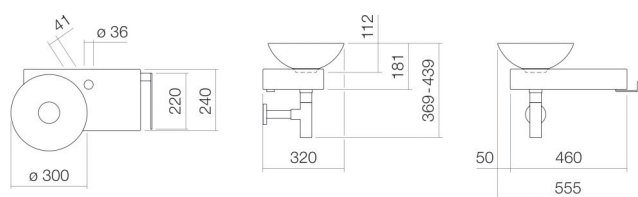

Fiche technique

Plan de toilette

WP.PN1

série PN (Piccolo Novo)

Article Numéro: 5256000084

Propriétés

Description du modèle	WP.PN1
Article Numéro	5256000084
Matériau lavabo	acier vitrifié
	blanc
Revêtement	ProShield
Dimensions	l/h/p 555 mm/400 mm/320 mm
Formulaire	rectangulaire
Percement	avec un percement pour robinetterie
Trop-plein	sans trop-plein
Poids net	8 kg
Type de montage	suspendu au mur

Conseil pour la robinetterie

Zone d'impact 121 mm - 151 mm
à partir du point central de percement de la robinetterie

Impact optimal sur le bassin de la vasque avec les robinetteries à sortie verticale (angle d'impact 90°) et mousseur intégré.

Diagramme de débit

Texte produit / d'appel d'offres

Plan de toilette

WP.PN1

série PN (Piccolo Novo)

Article Numéro:

5256000084

Aide

Plan de toilette, suspendu au mur, rectangulaire, l/h/p 555/400/320 mm, Vasques-bols, lavabo gauche, l/h/p 300/112/300 mm, acier vitrifié, blanc, ProShield, avec un percement pour robinetterie, à droite à côté du bol, sans trop-plein, console, acier, vitrifié, inox poli, avec kit de fixation, bonde, cache-bonde, vitrification dans la couleur de la vasque, Ø 84 mm, siphon chromé
