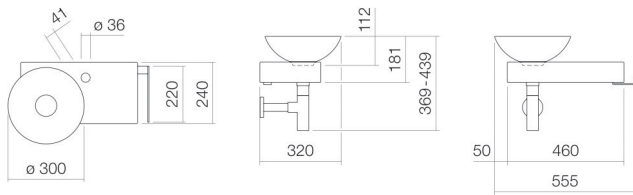

## Eigenschaften

---

|                    |  |
|--------------------|--|
| Modellbeschreibung | WP.PN1   |
| Artikelnummer      | 5256000084   |
| Material Becken    | glasierter Stahl<br>weiß                             |
| Beschichtung       | ProShield  |
| Material Möbel     | Stahl<br>glasiert<br>Gravel matt                     |
| Abmessungen        | B/H/T 555 mm/400 mm/320 mm                           |
| Form               | rechteckig   |
| Hahnloch           | mit einem Hahnloch                                   |
| Überlauf           | ohne Überlauf  |
| Nettogewicht       | 8 kg   |
| Montageart         | wandhängend  |
| Armaturenhinweis   | Auftreffbereich 121 mm - 151 mm<br>ab Mitte Hahnloch |

Optimales Auftreffen auf der Beckenmulde bei Armaturen mit senkrechtem Auslauf (Auftrittswinkel 90°) und mit eingebautem Perlator.

## Produkt- /Ausschreibungstext

Waschplatz

WP.PN1

PN-Serie (Piccolo Novo)

Artikelnummer:

5256000084

Text

Waschplatz, wandhängend, rechteckig, B/H/T 555/400/320 mm, Schalenbecken, Mulde links, B/H/T 300/112/300 mm, glasierter Stahl, weiß, ProShield, mit einem Hahnloch, rechts neben Schale, ohne Überlauf, Konsole, Stahl, glasiert, Gravel matt, Handtuchhalter seitlich, Edelstahl poliert, inklusive Befestigungsset, Schaftventil, Ventilkappe, glasiert in Beckenfarbe, Ø 84 mm, Siphon verchromt