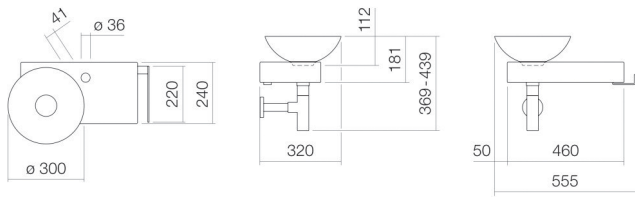

Technisches Datenblatt

Waschplatz

WP.PN1

PN-Serie (Piccolo Novo)

Artikelnummer: 5256000083

Eigenschaften

Modellbeschreibung	WP.PN1
Artikelnummer	5256000083
Material Becken	glasierter Stahl weiß
Beschichtung	ProShield
Material Möbel	Stahl glasiert Nordic matt
Abmessungen	B/H/T 555 mm/400 mm/320 mm
Form	rechteckig
Hahnloch	mit einem Hahnloch
Überlauf	ohne Überlauf
Nettogewicht	8 kg
Montageart	wandhängend
Armaturenhinweis	Auftreffbereich 121 mm - 151 mm ab Mitte Hahnloch

Optimales Auftreffen auf der Beckenmulde bei Armaturen mit senkrechtem Auslauf (Auftrittswinkel 90°) und mit eingebautem Perlator.

Durchflussdiagramm

Produkt- /Ausschreibungstext

Waschplatz

WP.PN1

PN-Serie (Piccolo Novo)

Artikelnummer:

5256000083

Text

Waschplatz, wandhängend, rechteckig, B/H/T 555/400/320 mm, Schalenbecken, Mulde links, B/H/T 300/112/300 mm, glasierter Stahl, weiß, ProShield, mit einem Hahnloch, rechts neben Schale, ohne Überlauf, Konsole, Stahl, glasiert, Nordic matt, Handtuchhalter seitlich, Edelstahl poliert, inklusive Befestigungsset, Schaftventil, Ventilkappe, glasiert in Beckenfarbe, Ø 84 mm, Siphon verchromt
