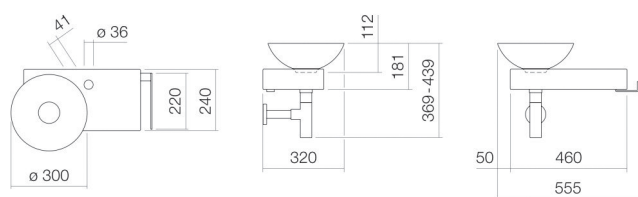

Technical factsheet

Wastafelmeubel

WP.PN1

PN-serie (Piccolo Novo)

Artikelnummer: 5256000081

Eigenschappen

Modelbeschrijving
Artikelnummer
Materiaal wastafel

WP.PN1
5256000081
geglazuurd staal
wit
ProShield
b/h/d 555 mm/400 mm/320 mm
rechthoekig
met een kraangat
zonder overloop
8 kg
aan de muur hangend

Coating
Afmetingen
Vorm
Gat
Overloop
Nettogewicht
Soort montage

Kranen verwijzing

Neervalpunt 121 mm - 151 mm
vanaf midden van de kraangat

Optimaal raakvlak met de waskuitsparing bij armaturen met verticale uitloop (raakhoek 90°) en met ingebouwde perlator.

Doorstroombdiagram

Product- /aanbestedingstekst

Wastafelmeubel

WP.PN1

PN-serie (Piccolo Novo)

Artikelnummer:

5256000081

Tekst

Wastafelmeubel, aan de muur hangend, rechthoekig, b/h/d 555/400/320 mm, Schotelvormige waskommen, waskom links, b/h/d 300/112/300 mm, geglazuurd staal, wit, ProShield, met een kraangat, rechts naast kom, zonder overloop, console, staal, geglazuurd, roestvrij staal, gepolijst, inclusief bevestigingsset, schachtventiel, ventielkap, geglazuurd in de kleur van de waskom, Ø 84 mm, sifon verchromd
