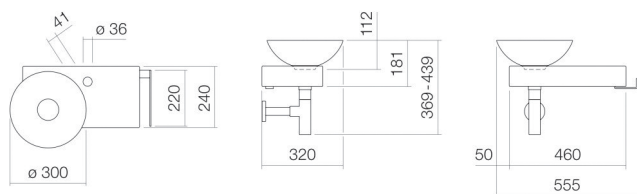

## Propriétés

---

Description du modèle	WP.PN1
Article Numéro	5256000000
Matériau lavabo	acier vitrifié blanc
Revêtement	ProShield
Matériau du meuble	acier vitrifié blanc
Dimensions	l/h/p 555 mm/400 mm/320 mm
Formulaire	rectangulaire
Percement	avec un percement pour robinetterie
Trop-plein	sans trop-plein
Poids net	8 kg
Type de montage	suspendu au mur

### Conseil pour la robinetterie

Zone d'impact 121 mm - 151 mm  
à partir du point central de percement de la robinetterie

Impact optimal sur le bassin de la vasque avec les robinetteries à sortie verticale (angle d'impact 90°) et mousseur intégré.

### Aide

Plan de toilette, suspendu au mur, rectangulaire, l/h/p 555/400/320 mm, Vasques-bols, lavabo gauche, l/h/p 300/112/300 mm, acier vitrifié, blanc, ProShield, avec un percement pour robinetterie, à droite à côté du bol, sans trop-plein, console, acier, vitrifié, blanc, inox poli, avec kit de fixation, bonde, cache-bonde, vitrification dans la couleur de la vasque, Ø 84 mm, siphon chromé