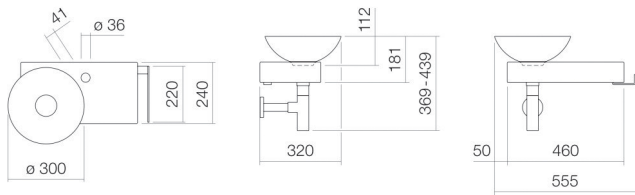

Technisches Datenblatt

Waschplatz

WP.PN1

PN-Serie (Piccolo Novo)

Artikelnummer: 5256000000

Eigenschaften

Modellbeschreibung	WP.PN1
Artikelnummer	5256000000
Material Becken	glasierter Stahl weiß
Beschichtung	ProShield
Material Möbel	Stahl glasiert weiß
Abmessungen	B/H/T 555 mm/400 mm/320 mm
Form	rechteckig
Hahnloch	mit einem Hahnloch
Überlauf	ohne Überlauf
Nettogewicht	8 kg
Montageart	wandhängend
Armaturenhinweis	Auftreffbereich 121 mm - 151 mm ab Mitte Hahnloch

Optimales Auftreffen auf der Beckenmulde bei Armaturen mit senkrechtem Auslauf (Auftrittswinkel 90°) und mit eingebautem Perlator.

Durchflussdiagramm

Produkt- /Ausschreibungstext

Waschplatz

WP.PN1

PN-Serie (Piccolo Novo)

Artikelnummer:

5256000000

Text

Waschplatz, wandhängend, rechteckig, B/H/T 555/400/320 mm, Schalenbecken, Mulde links, B/H/T 300/112/300 mm, glasierter Stahl, weiß, ProShield, mit einem Hahnloch, rechts neben Schale, ohne Überlauf, Konsole, Stahl, glasiert, weiß, Handtuchhalter seitlich, Edelstahl poliert, inklusive Befestigungsset, Schaftventil, Ventilkappe, glasiert in Beckenfarbe, Ø 84 mm, Siphon verchromt
