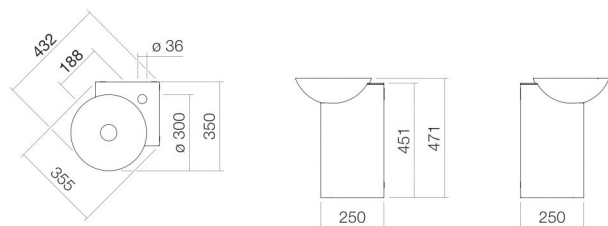

Technical factsheet

Hoekvormig wastafelmeubel

WP.INSERT5

Insert-serie

Artikelnummer: 5245000110

Eigenschappen

Modelbeschrijving	WP.INSERT5
Artikelnummer	5245000110
Materiaal wastafel	geglazuurd staal wit
Coating	ProShield
Materiaal meubels	chromstaal poederlak wit
Afmetingen	b/h/d 355 mm/471 mm/350 mm
Vorm	rechthoekig
Gat	met een kraangat
Overloop	zonder overloop
Nettogewicht	7,35 kg
Soort montage	aan de muur hangend
Aanwijzing	planchet geglazuurd staal antracietbruin

Kranen verwijzing	Neervalpunt 117 mm - 147 mm vanaf midden van de kraangat
-------------------	---

Optimaal raakvlak met de waskomsparing bij armaturen met verticale uitloop (raakhoek 90°) en met ingebouwde perlator.

Doorstroombdiagram

Product- /aanbestedingstekst

Hoekvormig wastafelmeubel

WP.INSERT5

Insert-serie

Artikelnummer:

5245000110

Tekst

Hoekvormig wastafelmeubel, aan de muur hangend, rechthoekig, b/h/d 355/471/350 mm, Schotelvormige waskommen, waskom gecentreerd, b/h/d 300/111/300 mm, geglazuurd staal, wit, ProShield, met een kraangat, gecentreerd achter kom, zonder overloop, corpus, chroomstaal, poederlak, wit, planchet geglazuurd staal antracietbruin, inclusief bevestigingsset, schachtventiel, ventielkap, verchromd, Ø 63 mm, flesvormige sifon
