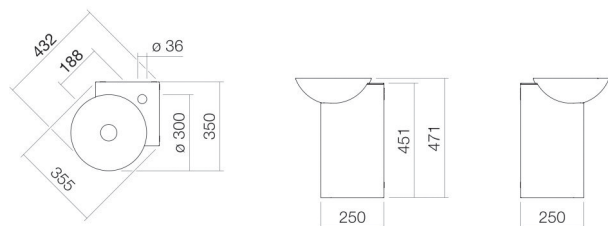

Technical factsheet

Hoekvormig wastafelmeubel

WP.INSERT5

Insert-serie

Artikelnummer: 5245000000

Eigenschappen

Modelbeschrijving	WP.INSERT5
Artikelnummer	5245000000
Materiaal wastafel	geglazuurd staal wit
Coating	ProShield
Materiaal meubels	chromstaal poederlak wit
Afmetingen	b/h/d 355 mm/471 mm/350 mm
Vorm	rechthoekig
Gat	met een kraangat
Overloop	zonder overloop
Nettogewicht	7,35 kg
Soort montage	aan de muur hangend
Aanwijzing	planchet geglazuurd staal wit

Kranen verwijzing	Neervalpunt 117 mm - 147 mm vanaf midden van de kraangat
-------------------	---

Optimaal raakvlak met de waskomsparing bij armaturen met verticale uitloop (raakhoek 90°) en met ingebouwde perlator.

Doorstroombdiagram

Product- /aanbestedingstekst

Hoekvormig wastafelmeubel

WP.INSERT5

Insert-serie

Artikelnummer:

5245000000

Tekst

Hoekvormig wastafelmeubel, aan de muur hangend, rechthoekig, b/h/d 355/471/350 mm, Schotelvormige waskommen, waskom gecentreerd, b/h/d 300/111/300 mm, geglazuurd staal, wit, ProShield, met een kraangat, gecentreerd achter kom, zonder overloop, corpus, chroomstaal, poederlak, wit, planchet geglazuurd staal wit, inclusief bevestigingsset, schachtventiel, ventielkap, verchromd, Ø 63 mm, flesvormige sifon
