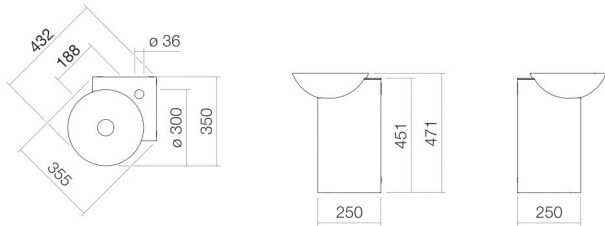

### Hoekvormig wastafelmeubel

**WP.INSERT5**

**Insert-serie**

Artikelnummer: 5245000000

## Eigenschappen

---

Modelbeschrijving	WP.INSERT5
Artikelnummer	5245000000
Materiaal wastafel	geglazuurd staal wit
Coating	ProShield
Materiaal meubels	chromiumstaal poederlak wit
Afmetingen	b/h/d 355 mm/471 mm/350 mm
Vorm	rechthoekig
Gat	met een kraangat
Overloop	zonder overloop
Nettogewicht	7,35 kg
Soort montage	aan de muur hangend
Aanwijzing	planchet geglazuurd staal wit

Kranen verwijzing	Neervalpunt 117 mm - 147 mm vanaf midden van de kraangat
-------------------	---

Optimaal raakvlak met de waskomsparing bij armaturen met verticale uitloop (raakhoek 90°) en met ingebouwde perlator.

## Tekst

Hoekvormig wastafelmeubel, aan de muur hangend, rechthoekig, b/h/d 355/471/350 mm, Schotelvormige waskommen, waskom gecentreerd, b/h/d 300/111/300 mm, geglazuurd staal, wit, ProShield, met een kraangat, gecentreerd achter kom, zonder overloop, corpus, chroomstaal, poederlak, wit, planchet geglazuurd staal wit, inclusief bevestigingsset, schachtventiel, ventielkap, verchromd, Ø 63 mm, flesvormige sifon