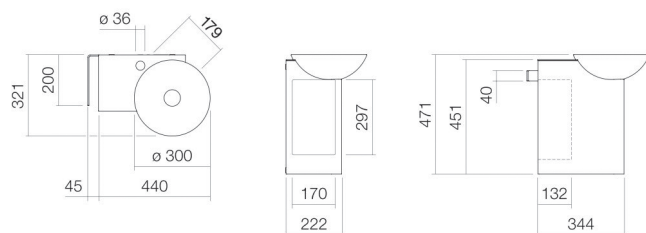

Technical factsheet

Wastafelmeubel

WP.INSERT2

Insert-serie

Artikelnummer: 5242000000

Eigenschappen

Modelbeschrijving	WP.INSERT2
Artikelnummer	5242000000
Materiaal wastafel	geglazuurd staal wit
Coating	ProShield
Materiaal meubels	chromstaal poederlak wit
Afmetingen	b/h/d 485 mm/471 mm/321 mm
Vorm	rechthoekig
Gat	met een kraangat
Overloop	zonder overloop
Nettogewicht	12,85 kg
Soort montage	aan de muur hangend
Aanwijzing	planchet geglazuurd staal wit

Kranen verwijzing	Neervalpunt 109 mm - 139 mm vanaf midden van de kraangat
-------------------	---

Optimaal raakvlak met de waskuitsparing bij armaturen met verticale uitloop (raakhoek 90°) en met ingebouwde perlator.

Doorstroombiagram

Product- /aanbestedingstekst

Wastafelmeubel

WP.INSERT2

Insert-serie

Artikelnummer:

5242000000

Tekst

Wastafelmeubel, aan de muur hangend, rechthoekig, b/h/d 485/471/321 mm, Schotelvormige waskommen, waskom rechts, b/h/d 300/99/300 mm, geglazuurd staal, wit, ProShield, met een kraangat, links naast kom, zonder overloop, opbergvak links, corpus, chroomstaal, poederlak, wit, handdoekhouder links, wit, planchet geglazuurd staal wit, inclusief bevestigingsset, schachtventiel, ventielkap, verchromd, Ø 63 mm, flesvormige sifon
