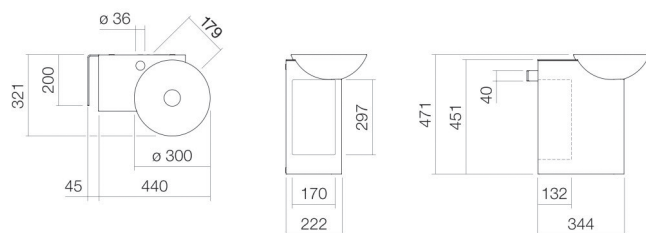

Technical factsheet

Wastafelmeubel

WP.INSERT2

Insert-serie

Artikelnummer: 5242000000

Eigenschappen

Modelbeschrijving	WP.INSERT2
Artikelnummer	5242000000
Materiaal wastafel	geglazuurd staal wit
Coating	ProShield
Materiaal meubels	chromstaal poederlak wit
Afmetingen	b/h/d 485 mm/471 mm/321 mm
Vorm	rechthoekig
Gat	met een kraangat
Overloop	zonder overloop
Nettogewicht	12,85 kg
Soort montage	aan de muur hangend
Aanwijzing	planchet geglazuurd staal wit

Kranen verwijzing	Neervalpunt 109 mm - 139 mm vanaf midden van de kraangat
-------------------	---

Optimaal raakvlak met de waskomsparing bij armaturen met verticale uitloop (raakhoek 90°) en met ingebouwde perlator.

Doorstroombiagram

Product- /aanbestedingstekst

Wastafelmeubel

WP.INSERT2

Insert-serie

Artikelnummer:

5242000000

Tekst

Wastafelmeubel, aan de muur hangend, rechthoekig, b/h/d 485/471/321 mm, Schotelvormige waskommen, waskom rechts, b/h/d 300/99/300 mm, geglazuurd staal, wit, ProShield, met een kraangat, links naast kom, zonder overloop, opbergvak links, corpus, chroomstaal, poederlak, wit, handdoekhouder links, wit, planchet geglazuurd staal wit, inclusief bevestigingsset, schachtventiel, ventielkap, verchromd, Ø 63 mm, flesvormige sifon
