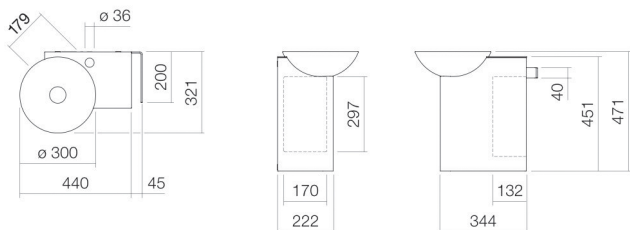

Technical factsheet

Wastafelmeubel

WP.INSERT1

Insert-serie

Artikelnummer: 5241000000

Eigenschappen

Modelbeschrijving	WP.INSERT1
Artikelnummer	5241000000
Materiaal wastafel	geglazuurd staal wit
Coating	ProShield
Materiaal meubels	chromstaal poederlak wit
Afmetingen	b/h/d 485 mm/471 mm/321 mm
Vorm	rechthoekig
Gat	met een kraangat
Overloop	zonder overloop
Nettogewicht	12,85 kg
Soort montage	aan de muur hangend
Aanwijzing	planchet geglazuurd staal wit

Kranen verwijzing	Neervalpunt 109 mm - 139 mm vanaf midden van de kraangat
-------------------	---

Optimaal raakvlak met de waskomsparing bij armaturen met verticale uitloop (raakhoek 90°) en met ingebouwde perlator.

Doorstroombiagram

Product- /aanbestedingstekst

Wastafelmeubel

WP.INSERT1

Insert-serie

Artikelnummer:

5241000000

Tekst

Wastafelmeubel, aan de muur hangend, rechthoekig, b/h/d 485/471/321 mm, Schotelvormige waskommen, waskom links, b/h/d 300/99/300 mm, geglazuurd staal, wit, ProShield, met een kraangat, rechts naast kom, zonder overloop, opbergvak rechts, corpus, chroomstaal, poederlak, wit, handdoekhouder rechts, wit, planchet geglazuurd staal wit, inclusief bevestigingsset, schachtventiel, ventielkap, verchromd, Ø 63 mm, flesvormige sifon
