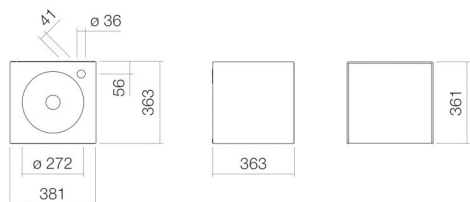

Doorstroombdiagram

Product- /aanbestedingstekst

Wastafelmeubel

WP.Folio11

FO-serie (Folio)

Artikelnummer:

5161816000

Tekst