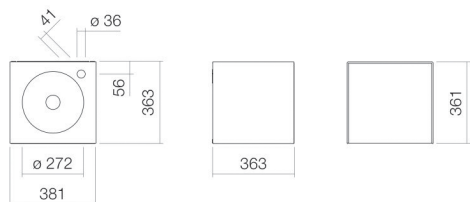

Technical factsheet

Wastafelmeubel

WP.Folio11

FO-serie (Folio)

Artikelnummer: 5161814000

Eigenschappen

Modelbeschrijving	WP.Folio11
Artikelnummer	5161814000
Materiaal wastafel	geglazuurd staal wit
Coating	ProShield
Materiaal meubels	MDF lak zijdemat wit
Afmetingen	b/h/d 381 mm/361 mm/363 mm
Vorm	rechthoekig
Gat	met een kraangat
Overloop	zonder overloop
Waskomuitsparing	rond gecentreerd
Diepte bak	272 mm
Nettogewicht	20 kg
Soort montage	aan de muur hangend
Aanwijzing	wastafelonderkast greeploos met push-to-open, deuraanslag links
Kranen verwijzing	Neervalpunt 107 mm - 140 mm vanaf midden van de kraangat

Optimaal raakvlak met de waskomuitsparing bij armaturen met verticale uitloop (raakhoek 90°) en met ingebouwde perlator.

Doorstroombdiagram

Product- /aanbestedingstekst

Wastafelmeubel

WP.Folio11

FO-serie (Folio)

Artikelnummer:

5161814000

Tekst

Wastafelmeubel, aan de muur hangend, rechthoekig, b/h/d 381/361/363 mm, waskom rond, gecentreerd, b/h/d 272/82/272 mm, geglazuurd staal, wit, ProShield, met een kraangat, rechts naast waskom, zonder overloop, meubeloppervlak, MDF, lak zijdemat, wit, wastafelonderkast greeploos met push-to-open, deuraanslag links, inclusief bevestigingsset, schachtventiel, ventielkap, geglazuurd wit, Ø 63 mm, ruimtebesparende sifon
