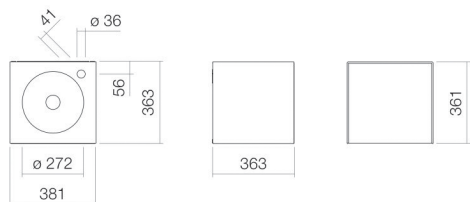

Technical factsheet

Wastafelmeubel

WP.Folio11

FO-serie (Folio)

Artikelnummer: 5161813000

Eigenschappen

Modelbeschrijving	WP.Folio11
Artikelnummer	5161813000
Materiaal wastafel	geglazuurd staal wit
Coating	ProShield
Materiaal meubels	MDF lak zijdemat schaduwaaarde
Afmetingen	b/h/d 381 mm/361 mm/363 mm
Vorm	rechthoekig
Gat	met een kraangat
Overloop	zonder overloop
Waskomuitsparing	rond gecentreerd
Diepte bak	272 mm
Nettogewicht	20 kg
Soort montage	aan de muur hangend
Aanwijzing	wastafelonderkast greeploos met push-to-open, deuraanslag links
Kranen verwijzing	Neervalpunt 107 mm - 140 mm vanaf midden van de kraangat

Optimaal raakvlak met de waskomuitsparing bij armaturen met verticale uitloop (raakhoek 90°) en met ingebouwde perlator.

Doorstroombiagram

Product- /aanbestedingstekst

Wastafelmeubel

WP.Folio11

FO-serie (Folio)

Artikelnummer:

5161813000

Tekst

Wastafelmeubel, aan de muur hangend, rechthoekig, b/h/d 381/361/363 mm, waskom rond, gecentreerd, b/h/d 272/82/272 mm, geglazuurd staal, wit, ProShield, met een kraangat, rechts naast waskom, zonder overloop, meubeloppervlak, MDF, lak zijdemat, schaduwaarde, wastafelonderkast greeploos met push-to-open, deuraanslag links, inclusief bevestigingsset, schachtventiel, ventielkap, geglazuurd wit, Ø 63 mm, ruimtebesparende sifon
