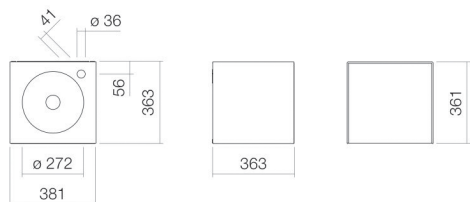

Doorstroombdiagram

Product- /aanbestedingstekst

Wastafelmeubel

WP.Folio11

FO-serie (Folio)

Artikelnummer:

5161813000

Tekst